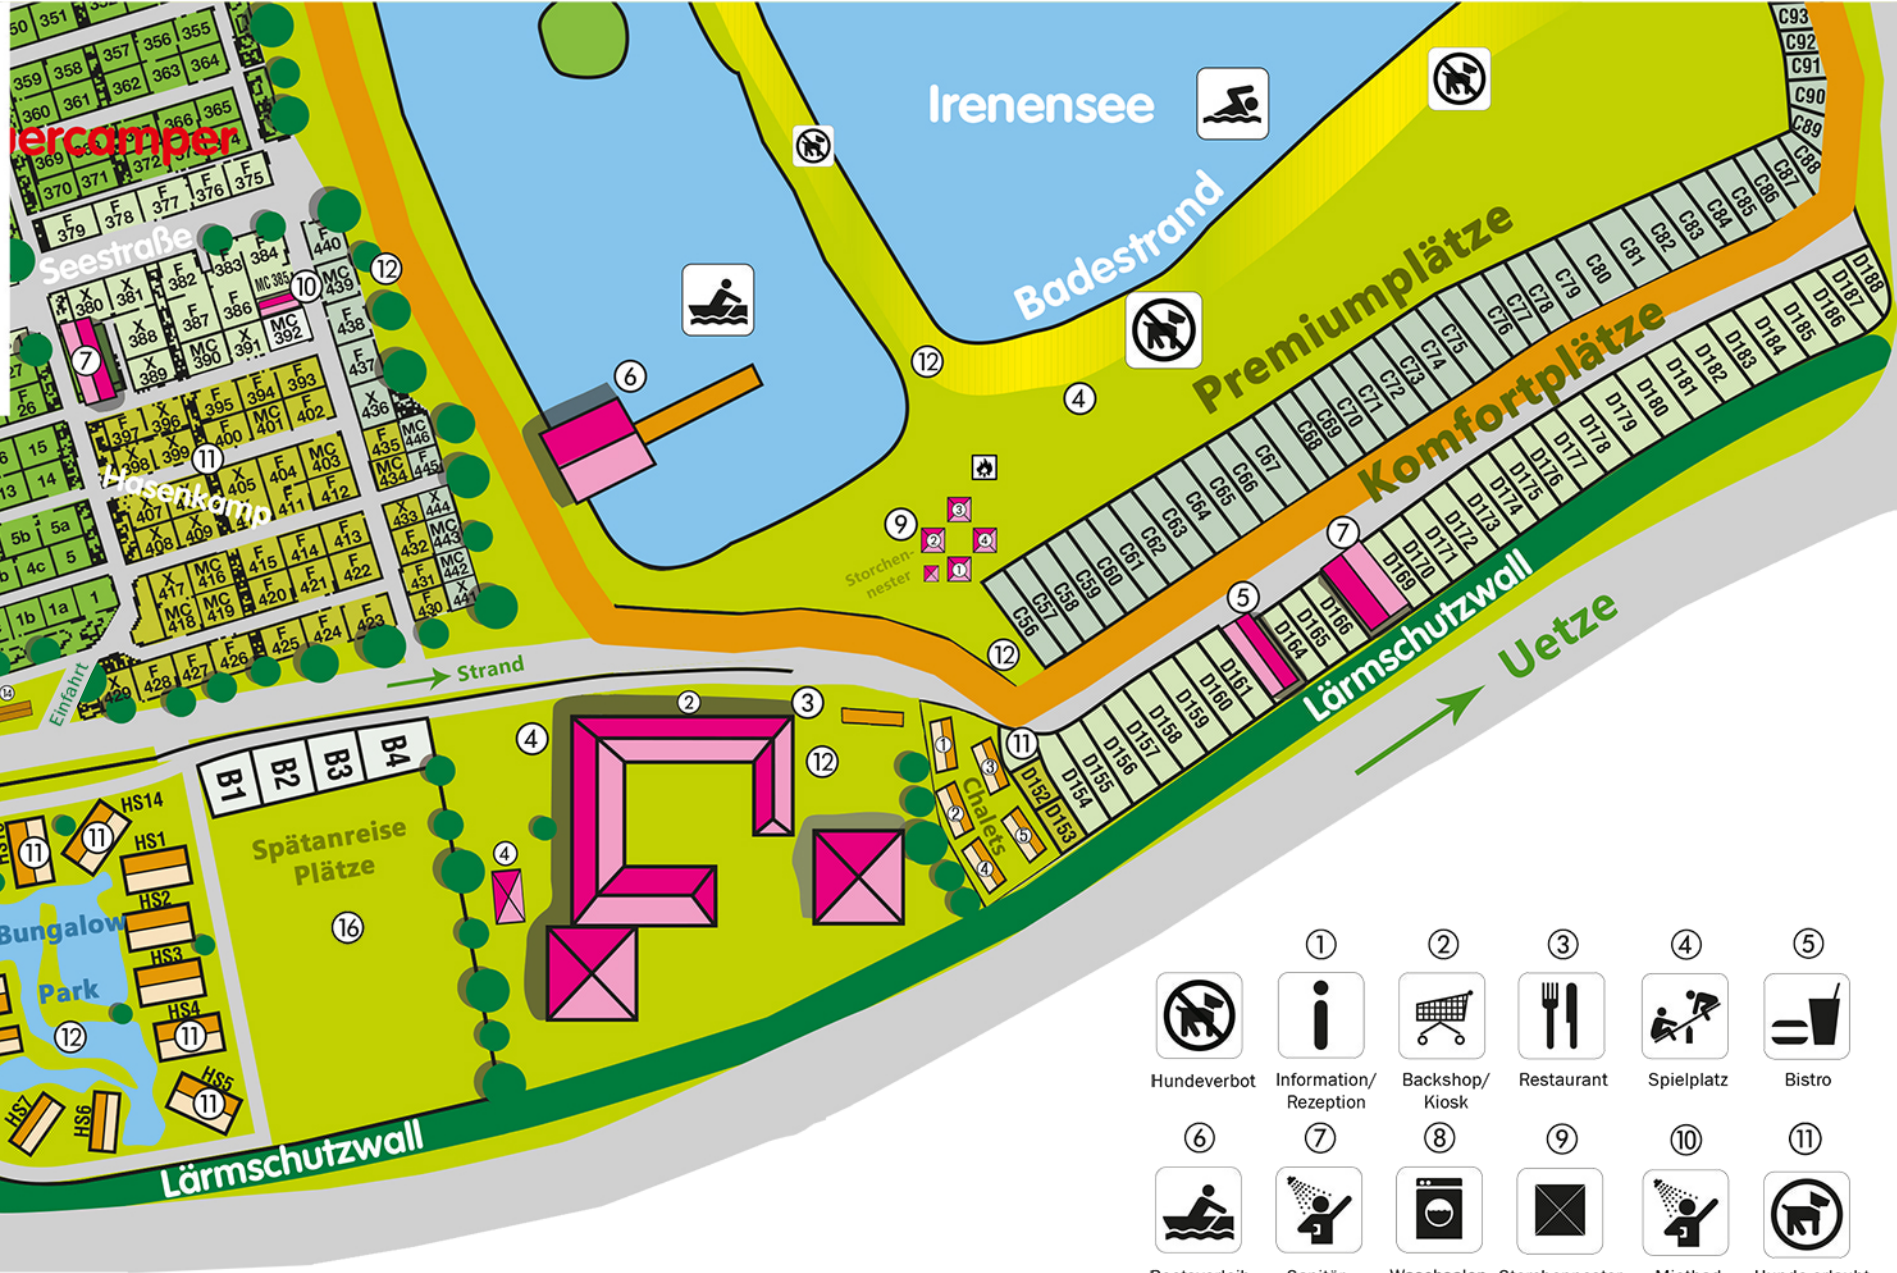

IRENENSEE
Erholungspark & Camping

- | | | | | |
|---------------|---------------------------|--------------------------|--------------------------|--------------------------|
| ① | ② | ③ | ④ | ⑤ |
| | | | | |
| Hundeverbot | Information/
Rezeption | Backshop/
Kiosk | Restaurant | Spielplatz |
| ⑥ | ⑦ | ⑧ | ⑨ | ⑩ |
| | | | | |
| Bootsverleih | Sanitär | Waschsalon | Storchennester | Mietbad |
| ⑪ | ⑫ | ⑬ | ⑭ | ⑮ |
| | | | | |
| Hunde erlaubt | Wi-Fi | Villa
Kunterbund | Müll/
Entsorgung | Feuerstelle |
| ⑯ | ⑰ | ⑱ | ⑲ | ⑳ |
| | | | | |
| QR-Code | Reisemobil
Stellplatz | Reisemobil
Stellplatz | Reisemobil
Stellplatz | Reisemobil
Stellplatz |